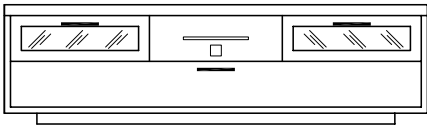

## MODULES

**Q04 52 x 22 x 14" H**

Table de centre  
*Center table*

**Q10 78 x 22 x 22" H**

Base centrale 78", 2 tiroirs  
*2 Drawers, Central Base 78"*

**Q11 78 x 22 x 22" H**

Base centrale 78", 1 tiroir  
*1 Drawer, Central Base 78"*

**Q11 AC&AS 78 x 22 x 22" H**

Base centrale 78", 1 tiroir & 1 porte à battant de verre CLAIR  
ou SATIN cadrée dans le haut  
*1 Drawer, Central Base 78" & 1 flapping CLEAR or SATIN Glass  
Framed Door (upper part)*