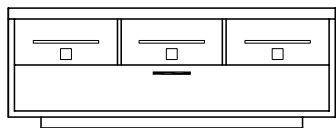

**Q11 BC&BS 78 x 22 x 22" H**

Base centrale 78", 1 tiroir & 2 portes à battant de verre CLAIR ou SATIN  
cadrées dans le haut (1 à droite & 1 à gauche, centre ouvert)  
*1 Drawer, Central Base 78" & 2 flapping CLEAR or SATIN Glass Framed  
Doors (upper part: 1 left, 1 right & center opening)*

### Q11 CC&CS 78 x 22 x 22" H

Base centrale 78", 1 tiroir & 3 portes à battant de verre CLAIR ou SATIN cadrées dans le haut

*1 Drawer, Central Base 78" & 3 flapping CLEAR or SATIN Glass Framed Doors (upper part)*

### Q15 60 x 22 x 22" H

Base centrale 60", 2 tiroirs

*2 Drawers, Central Base 60"*