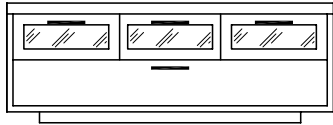

### Q16 AC&AS 60 x 22 x 22" H

Base centrale 60", 1 tiroir & 1 porte à battant de verre CLAIR ou SATIN cadrée dans le haut

*1 Drawer, Central Base 60" & 1 flapping CLEAR or SATIN Glass Framed Door (upper part)*

### Q16 BC&BS 60 x 22 x 22" H

Base centrale 60", 1 tiroir & 2 portes à battant de verre CLAIR ou SATIN cadrées dans le haut (1 à droite & 1 à gauche, centre ouvert)

*1 Drawer, Central Base 60" & 2 flapping CLEAR or SATIN Glass Framed Doors (upper part: 1 left, 1 right & center opening)*