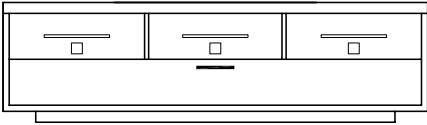

## MODULES

**Q04 52 x 22 x 14" H**

Table de centre  
*Center table*

**Q10 78 x 22 x 22" H**

Base centrale 78", 2 tiroirs  
*2 Drawers, Central Base 78"*

**Q11 78 x 22 x 22" H**

Base centrale 78", 1 tiroir  
*1 Drawer, Central Base 78"*

**Q11 AC&AS 78 x 22 x 22" H**

Base centrale 78", 1 tiroir & 1 porte à battant de verre CLAIR  
ou SATIN cadrée dans le haut  
*1 Drawer, Central Base 78" & 1 flapping CLEAR or SATIN Glass  
Framed Door (upper part)*

**Q11 BC&BS 78 x 22 x 22" H**

Base centrale 78", 1 tiroir & 2 portes à battant de verre CLAIR ou SATIN  
cadrées dans le haut (1 à droite & 1 à gauche, centre ouvert)  
*1 Drawer, Central Base 78" & 2 flapping CLEAR or SATIN Glass Framed  
Doors (upper part: 1 left, 1 right & center opening)*