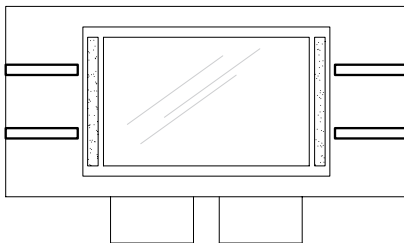

Q40-41 15 1/8 x 1 11/16 x 11 3/4"

Ens. 4 tablettes pour panneau TV avec ou sans éclairage DEL
Kit of 4 shelves for TV panel with or without LED Lighting