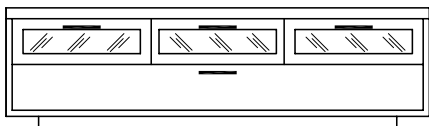

Q11 CC&CS 78 x 22 x 22" H

Base centrale 78", 1 tiroir & 3 portes à battant de verre CLAIR ou SATIN cadrées dans le haut

1 Drawer, Central Base 78" & 3 flapping CLEAR or SATIN Glass Framed Doors (upper part)