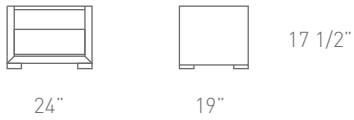

INTER VERSION

ZIA

DESIGN

SABRINA SERVOT

Un ensemble de chambre à coucher aux lignes sobres.
A simple bedroom set.

INTER VERSION

\ fiche technique

Table de chevet 1 tiroir \
Bedside table with 1 drawer

Semainier 6 tiroirs \
6 drawer chest

Commode 4 tiroirs \
4 drawer chest

Commode 6 tiroirs \
6 drawer chest

Dimensions standards \ 54"
Standard dimensions 60"
80"

86 1/4" Lit Double
86 1/4" Lit Queen
86 1/4" Lit King