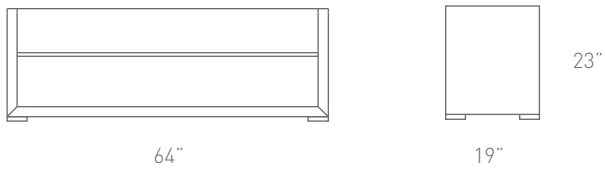

INTER VERSION

ZIA

DESIGN

SABRINA SERVOT

Un ensemble de chambre à coucher aux lignes sobres.
A simple bedroom set.

INTER VERSION

\ fiche technique

Table de chevet 1 tiroir \
Bedside table with 1 drawer

Semainier 6 tiroirs \
6 drawer chest

Commode 4 tiroirs \
4 drawer chest

Commode 6 tiroirs \
6 drawer chest

Dimensions standards \ 54"
Standard dimensions 60"
80"

86 1/4" Lit Double
86 1/4" Lit Queen
86 1/4" Lit King