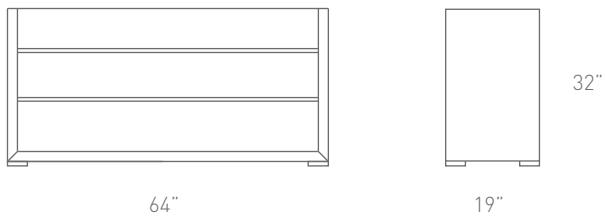

INTER VERSION

ZIA

DESIGN

SABRINA SERVOT

Un ensemble de chambre à coucher aux lignes sobres.
A simple bedroom set.

INTER VERSION

\ fiche technique

Table de chevet 1 tiroir \
Bedside table with 1 drawer

Semainier 6 tiroirs \
6 drawer chest

Commode 4 tiroirs \
4 drawer chest

Commode 6 tiroirs \
6 drawer chest

Dimensions standards \ 54"
Standard dimensions 60"
80"

86 1/4" Lit Double
86 1/4" Lit Queen
86 1/4" Lit King