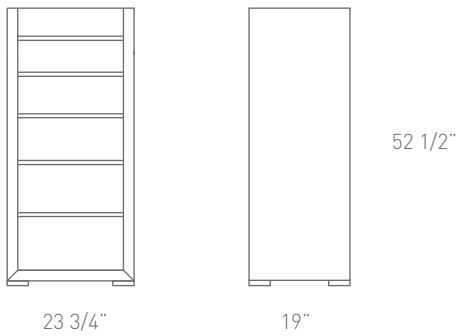

INTER VERSION

ZIA

DESIGN

SABRINA SERVOT

Un ensemble de chambre à coucher aux lignes sobres.
A simple bedroom set.

INTER VERSION

\ fiche technique

Table de chevet 1 tiroir \
Bedside table with 1 drawer

Semainier 6 tiroirs \
6 drawer chest

Commode 4 tiroirs \
4 drawer chest

Commode 6 tiroirs \
6 drawer chest

Dimensions standards \ 54"
Standard dimensions 60"
80"

86 1/4" Lit Double
86 1/4" Lit Queen
86 1/4" Lit King