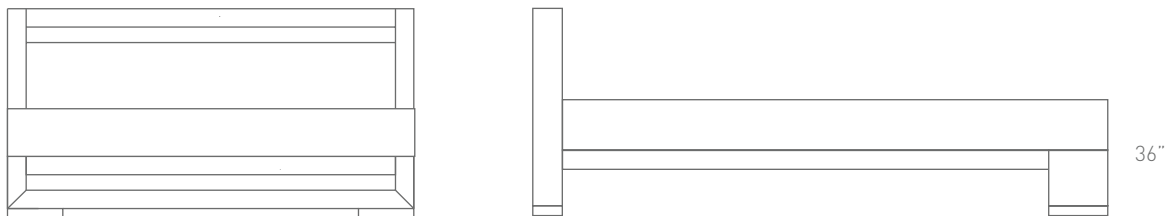

INTER VERSION

ZIA

DESIGN

SABRINA SERVOT

Un ensemble de chambre à coucher aux lignes sobres.
A simple bedroom set.

INTER VERSION

\ fiche technique

Table de chevet 1 tiroir \
Bedside table with 1 drawer

Semainier 6 tiroirs \
6 drawer chest

Commode 4 tiroirs \
4 drawer chest

Commode 6 tiroirs \
6 drawer chest

Dimensions standards \ 54"
Standard dimensions 60"
80"

86 1/4" Lit Double
86 1/4" Lit Queen
86 1/4" Lit King