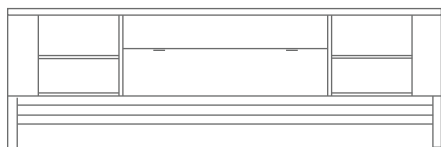

## TAXI

DESIGN

GILLES LAMOTHE

Meuble télé avec portes vitrées, offert en combinaison bois/laque ou tout bois. \ TV cabinet with glass doors, offered in combination wood/lacquer or only wood.

# INTER VERSION

\ fiche technique

72"

19 1/16"

23"

Meuble télé\  
TV unit