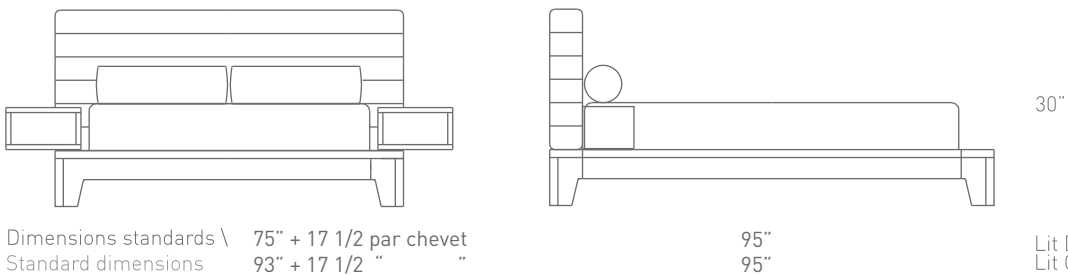

INTER VERSION

\ fiche technique

Miroir \
Mirror

Dimensions standards \ 75"
Standard dimensions 93"

Lit Double
Lit Queen

Dimensions standards \ 75" + 17 1/2 par chevet
Standard dimensions 93" + 17 1/2 " "

Lit Double
Lit Queen